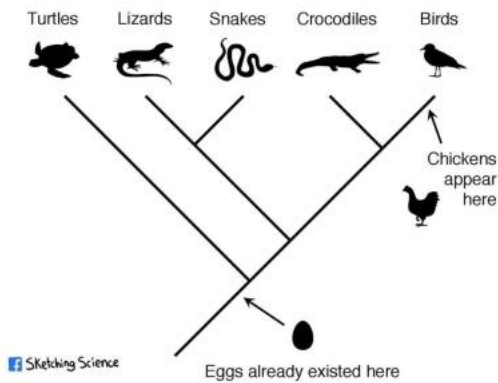

## L'évolution des populations [3e M3]

---

L'oeuf ou la poule ? Lequel est apparu en premier ? 😊

Darwin

Pinson de Darwin

Which came first, the chicken or the egg?

---

A) Comment évoluent les populations d'êtres vivants ?

### Bilan 1 mission 3

- Les facteurs de l'environnement (prédateurs, climat, nourriture...) sélectionnent les individus aptes à survivre, les autres disparaissent (ou émigrent) : c'est la sélection naturelle.
- Ainsi, les populations peuvent devenir au fil du temps adaptées à leur environnement.
- Si un facteur de l'environnement change (climat, nouveau prédateur...) d'autres individus pourraient être avantagés, ou alors la population pourrait disparaître (ou émigrer) (ex. les mammoths).

**Problème** : comment expliquer l'évolution d'une population de drosophiles avec des variants ailés et des variants non ailés (aptères) ? Pour répondre, suivre les étapes suivantes.

1. **Hypothèse testée** : s'aider des documents pour la retrouver (aide : que cherchait-il à vérifier ?)
  2. **Expérience et expérience témoin** : schéma ou/et phrases à partir des documents du livre.
  3. **Résultat obtenu** : phrases ou tableau présentant les résultats obtenus.
  4. **Interprétation** : à toi de raisonner pour expliquer les résultats, en faisant une comparaison entre le témoin et l'expérience.
  5. **Conclusion** : à toi de raisonner pour répondre au problème (titre), en précisant notamment si l'hypothèse du 2) est validée ou pas.
- 

### MOTS CLES

- SÉLECTION NATURELLE
  - ADN
  - CELLULE
  - BACTÉRIE // ancêtre commun
-