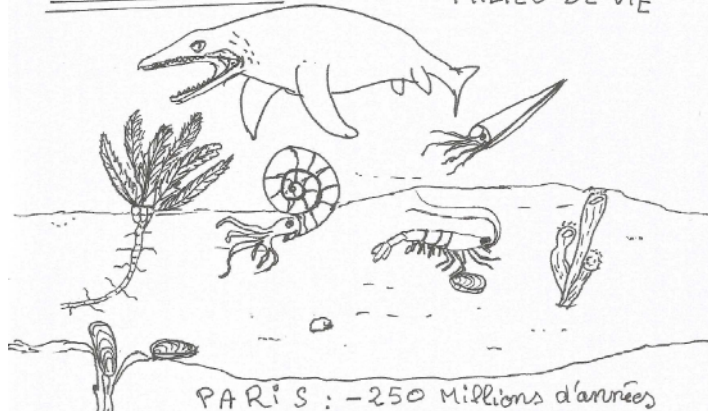

Fossile
FOSSILE

Roche

ROCHE

ECOSYSTÈME = ÊTRES VIVANTS +
MILIEU DE VIE

PARIS : -250 Millions d'années

Fossile
FOSSILE

Roche

ROCHE

ECOSYSTÈME = ÊTRES VIVANTS +
MILIEU DE VIE

PARIS : -250 Millions d'années

Fossile
FOSSILE

Roche

ROCHE

ECOSYSTÈME = ÊTRES VIVANTS +
MILIEU DE VIE

PARIS : -250 Millions d'années

Fossile
FOSSILE

Roche

ROCHE

ECOSYSTÈME = ÊTRES VIVANTS +
MILIEU DE VIE

PARIS : -250 Millions d'années