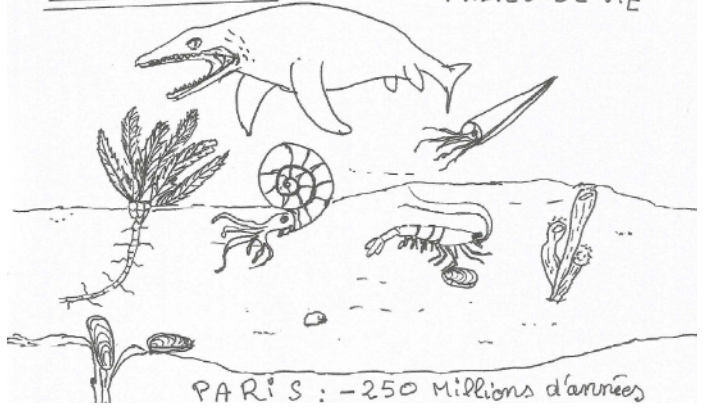

Fossile
FOSSILE

Roche

ROCHE

ECOSYSTÈME = ÊTRES VIVANTS +
MILIEU DE VIE

PARIS : -250 Millions d'années

Fossile
FOSSILE

Roche

ROCHE

ECOSYSTÈME = ÊTRES VIVANTS +
MILIEU DE VIE

PARIS : -250 Millions d'années

Fossile
FOSSILE

Roche

ROCHE

ECOSYSTÈME = ÊTRES VIVANTS +
MILIEU DE VIE

PARIS : -250 Millions d'années

Fossile
FOSSILE

Roche

ROCHE

ECOSYSTÈME = ÊTRES VIVANTS +
MILIEU DE VIE

PARIS : -250 Millions d'années