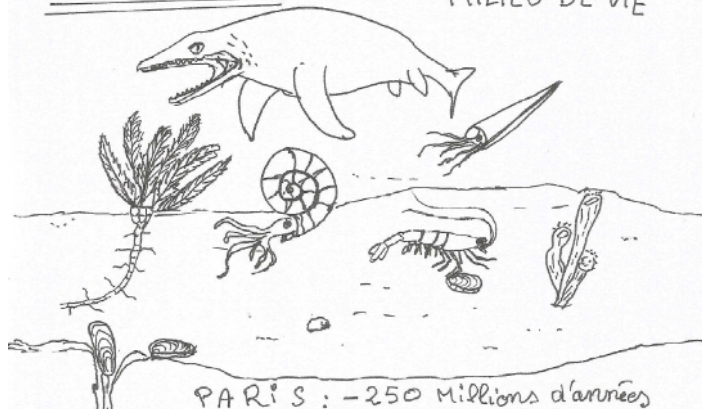

Fossile
FOSSILE

Roche

ROCHE

ECOSYSTÈME = ÊTRES VIVANTS +
MILIEU DE VIE

PARIS : -250 Millions d'années

Fossile
FOSSILE

Roche

ROCHE

ECOSYSTÈME = ÊTRES VIVANTS +
MILIEU DE VIE

PARIS : -250 Millions d'années

Fossile
FOSSILE

Roche

ROCHE

ECOSYSTÈME = ÊTRES VIVANTS +
MILIEU DE VIE

PARIS : -250 Millions d'années

Fossile
FOSSILE

Roche

ROCHE

ECOSYSTÈME = ÊTRES VIVANTS +
MILIEU DE VIE

PARIS : -250 Millions d'années